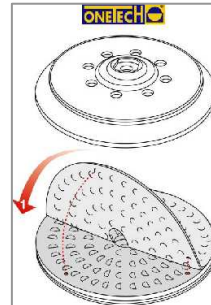

# OneTech DA Discs

Patentovaný DA disk pro excentrické brusky, složený ze speciálního podkladu a chlopnového disku bez děr.

<b>ONETECH DISC P80 with centre hole, 100 per box</b>	<b>A1010</b>
<b>ONETECH DISC P180, with centre hole, 100 per box</b>	<b>A1011</b>
<b>ONETECH DISC P320, with centre hole, 100 per box</b>	<b>A1013</b>
<b>ONETECH DISC P240, with centre hole, 100 per box</b>	<b>A1012</b>
<b>ONETECH DISC P80, 100 per box</b>	<b>A0500</b>
<b>ONETECH DISC P120, 100 per box</b>	<b>A0501</b>
<b>ONETECH DISC P180, 100 per box</b>	<b>A0503</b>
<b>ONETECH DISC P240, 100 per box</b>	<b>A0502</b>
<b>ONETECH DISC P320, 100 per box</b>	<b>A0504</b>
<b>ONETECH DISC P400, 100 per box</b>	<b>A0506</b>
<b>ONETECH DISC P500, 100 per box</b>	<b>A0507</b>
<b>ONETECH DISC P600, 100 per box</b>	<b>A0508</b>
<b>SOFT INTERFACE PAD ONETECH, PACK OF 5</b>	<b>A0516</b>